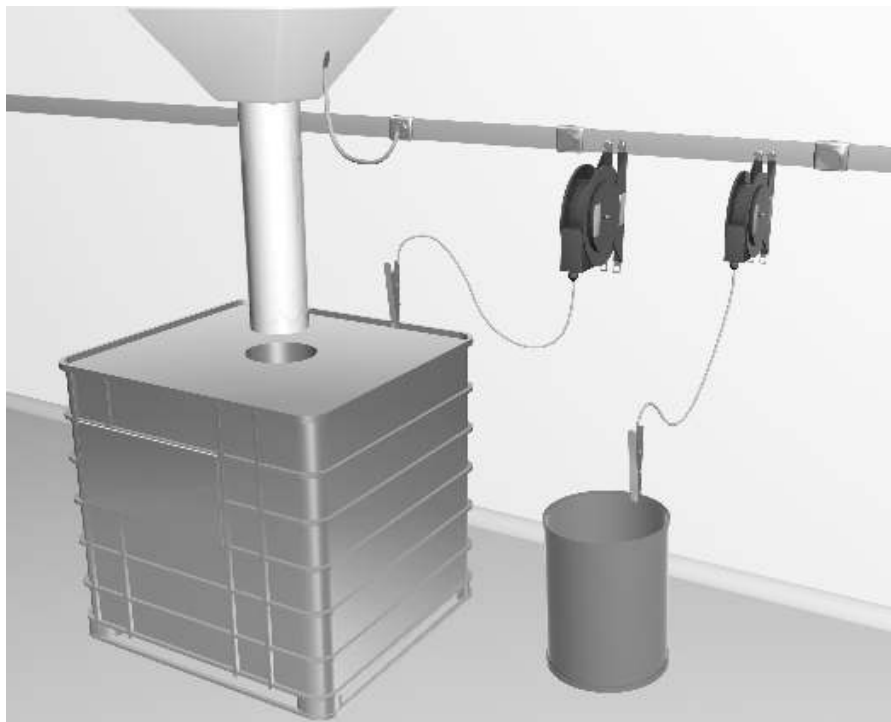

**Uso de Garra Antiestática com Carretel sem monitoração.**

O design compacto do carretel auto-retrátil proporciona suavidade no manuseio do cabo de aterramento, evitando assim que o cabo fique embaraçado. A carcaça impede que o cabo esteja exposto aos elementos corrosivos e ásperos. Atua instantaneamente com a trava e resgate do cabo, conforme a vontade do operador.