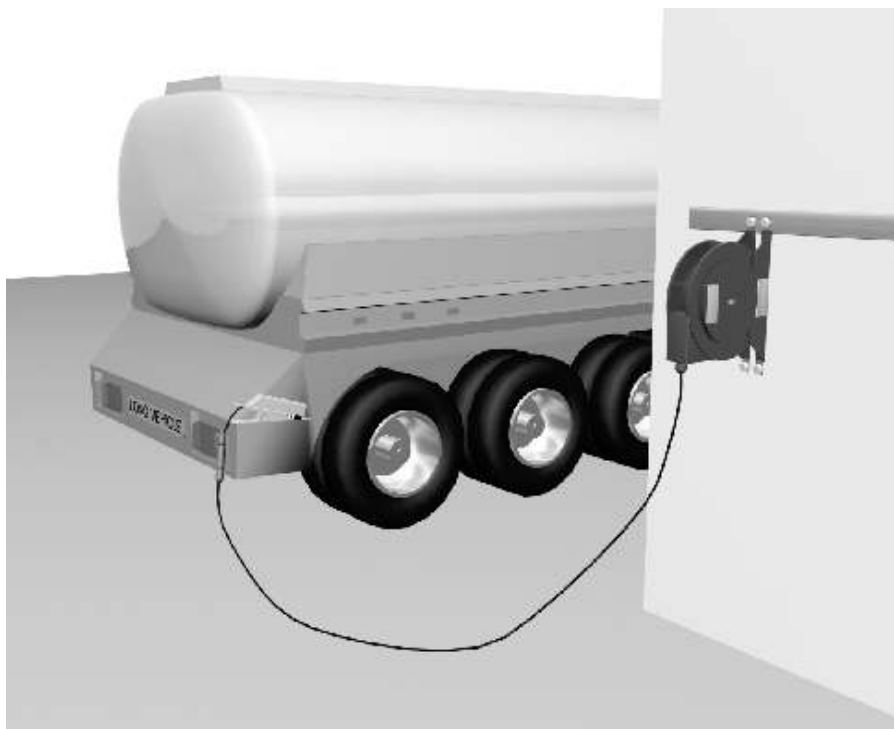

**Uso de Garra Antiestática com Carretel sem monitoração.**

O design compacto do carretel auto-retrátil proporciona suavidade no manuseio do cabo de aterramento, evitando assim que o cabo fique embaraçado. A carcaça impede que o cabo esteja exposto aos elementos corrosivos e ásperos. Atua instantaneamente com a trava e resgate do cabo, conforme a vontade do operador.