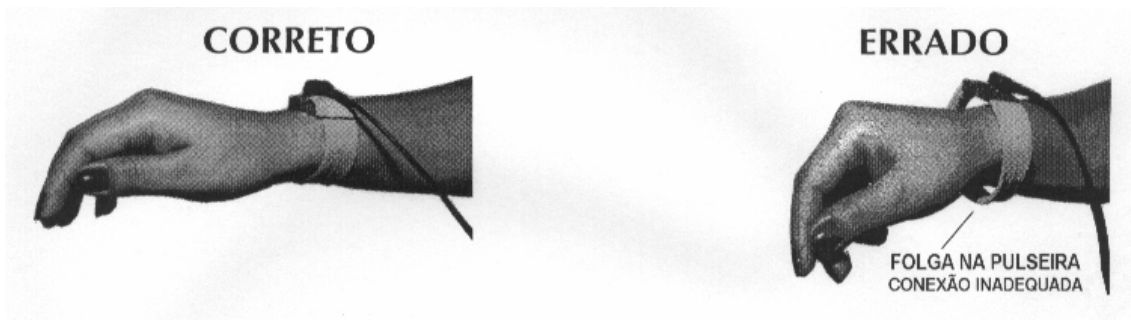

## Pulseira Antiestática - 801. AI

- Aterrador de uso pessoal em pulseira elástica condutora, cabo espiralado de 1,5 metros com resistor de 01 Mega Ohm, pino banana e garra jacaré.
- Atende aos requisitos da norma ANSI/ESD S1.1-2006 Wrist Straps

### **COMO USAR O BRACELETE CORRETAMENTE.**

DIRETAMENTE NA PELE, SEM FOLGAS.  
(NUNCA SOBRE A MANGA DA CAMISA OU LUVA)

**ESD Antiestáticos Comercial Ltda.**  
Telefones (11) 4468.1767 / (11) 4468.1735.  
e-mail: vendas@antiestaticos.com.br